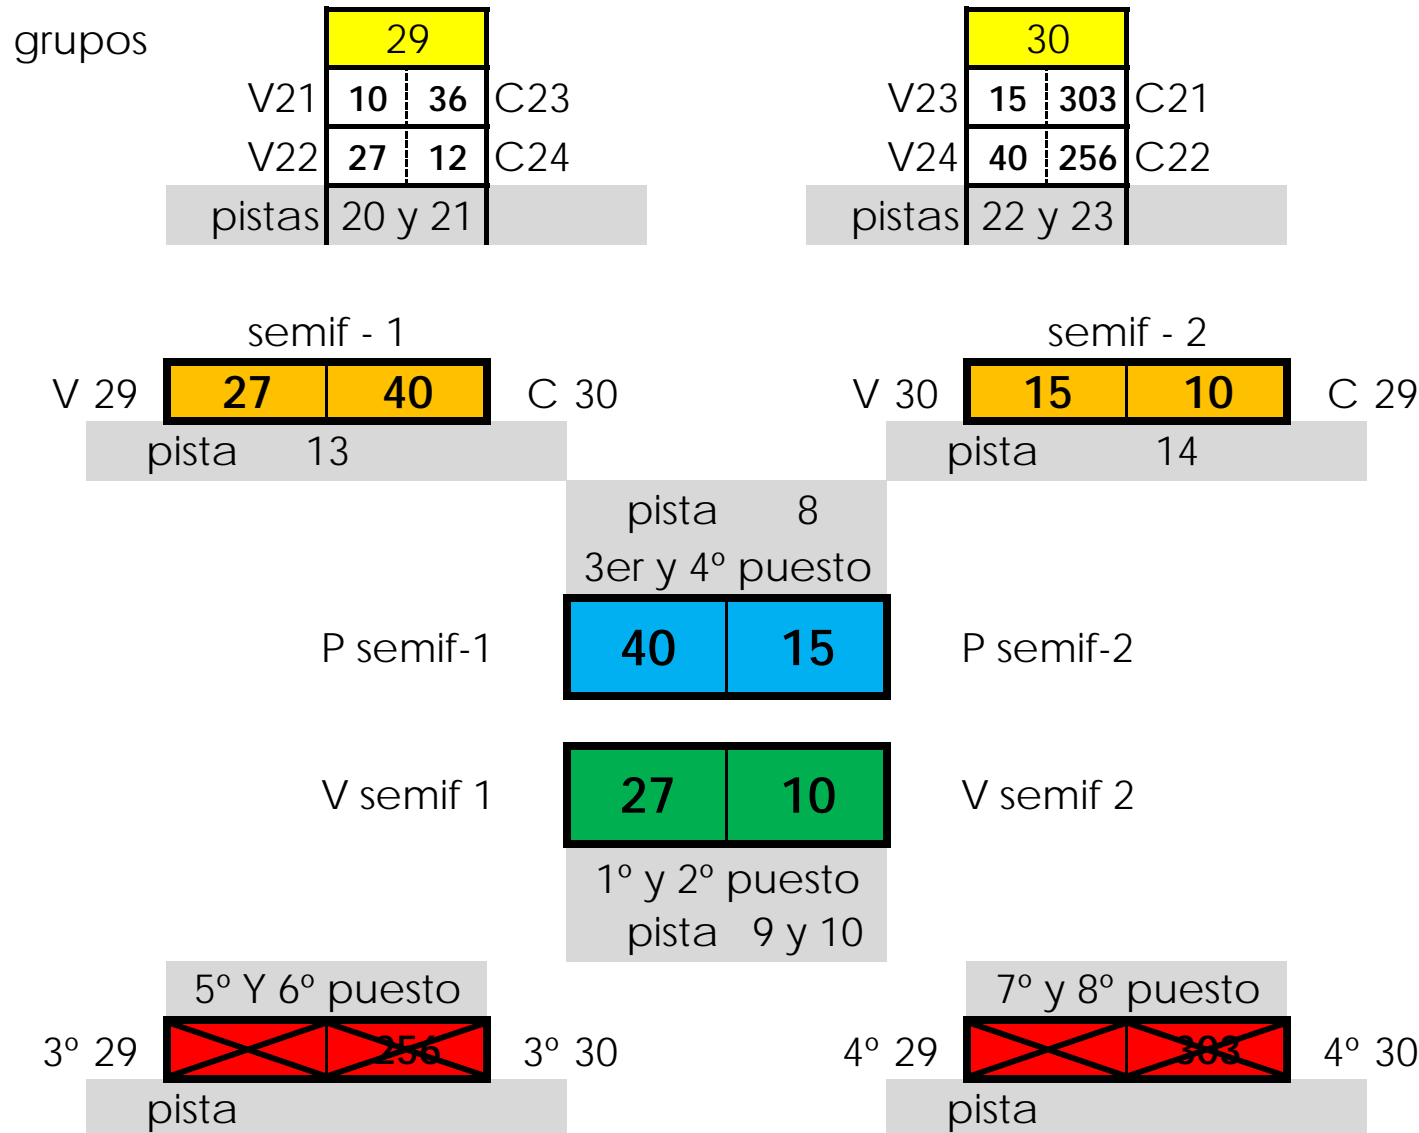

13		
V9	111 315	C11
V10	307 79	C12
pistas	6 y 7	

14		
V11	117 303	C9
V12	13 24	C10
pistas	8 y 9	

CLUBS		POS
111	MAS GUINARDO C. P.	1º
315	GRAN VIA C. P.	5º
307	VILADECANS CLUB PETANCA	5º
79	CIUDAD COOPERATIVA C. P.	4º
117	TRES BOLAS C.P.	5º
303	UNION CASABLANCA C. P.	2º
13	ADRIANENSE AT. C. P.	5º
24	FONTANTA PETANCA C.D.	3º

5º Y 6º puesto

3º 13	307		3º 14
pista			

7º y 8º puesto

4º 13	315	117	4º 14
pista			

Federació Catalana de Petanca

FASE PREVIA C. ESPANYA DE CLUBS PER DOBLETES 2017

Categoría: MASCULINA AUTONOMICA

CLUBS		POS
83	LLIÇÀ D'AMUNT CLUB PETANCA	5°
95	SANTS C. P.	5°
214	MONTMELO C. P.	3°
101	CAN JOFRESA C. P.	4°
267	MONTCADA C. P.	5°
32	SANT MARTI C.P.	5°
133	A.VV MORERA C.P.	2°
260	QUATRE BARRES C. P.	1°

Federació Catalana de Petanca

FASE PREVIA C. ESPANYA DE CLUBS PER DOBLETES 2017

Categoría: FEMENINA HOMOLOGADA

CLUBS		POS
30	MOLINS DE REI C. P.	7º
5	EL CASTILLO C.P.	4º
254	CERDANYOLA AT. SERRAPARE	5º
1	SANT BOI C. P.	3º
6	EL CASTILLO C.P.	2º
16	SANTA COLOMA C. P.	7º
350	NAVARCLES C. P.	1º
34	MEDITERRANI-BELLVITGE C.P.	6º

Federació Catalana de Petanca

FASE PREVIA C. ESPANYA DE CLUBS PER DOBLETES 2017

Categoría: FEMENINA AUTONOMICA

CLUBS		POS
10	TORRE BARO C. P.	2º
36	SANTA SUSANNA CLUB PETANCA	5º
27	BARRI CENTRE C.P.	1º
12	MALGRAT DE MAR C.P.	5º
15	LLOREDA C. P.	3º
303	VILADECANS CLUB PETANCA	5º
40	CAN JOFRESA C. P.	4º
256	CERDANYOLA AT. SERRAPARELLA	5º