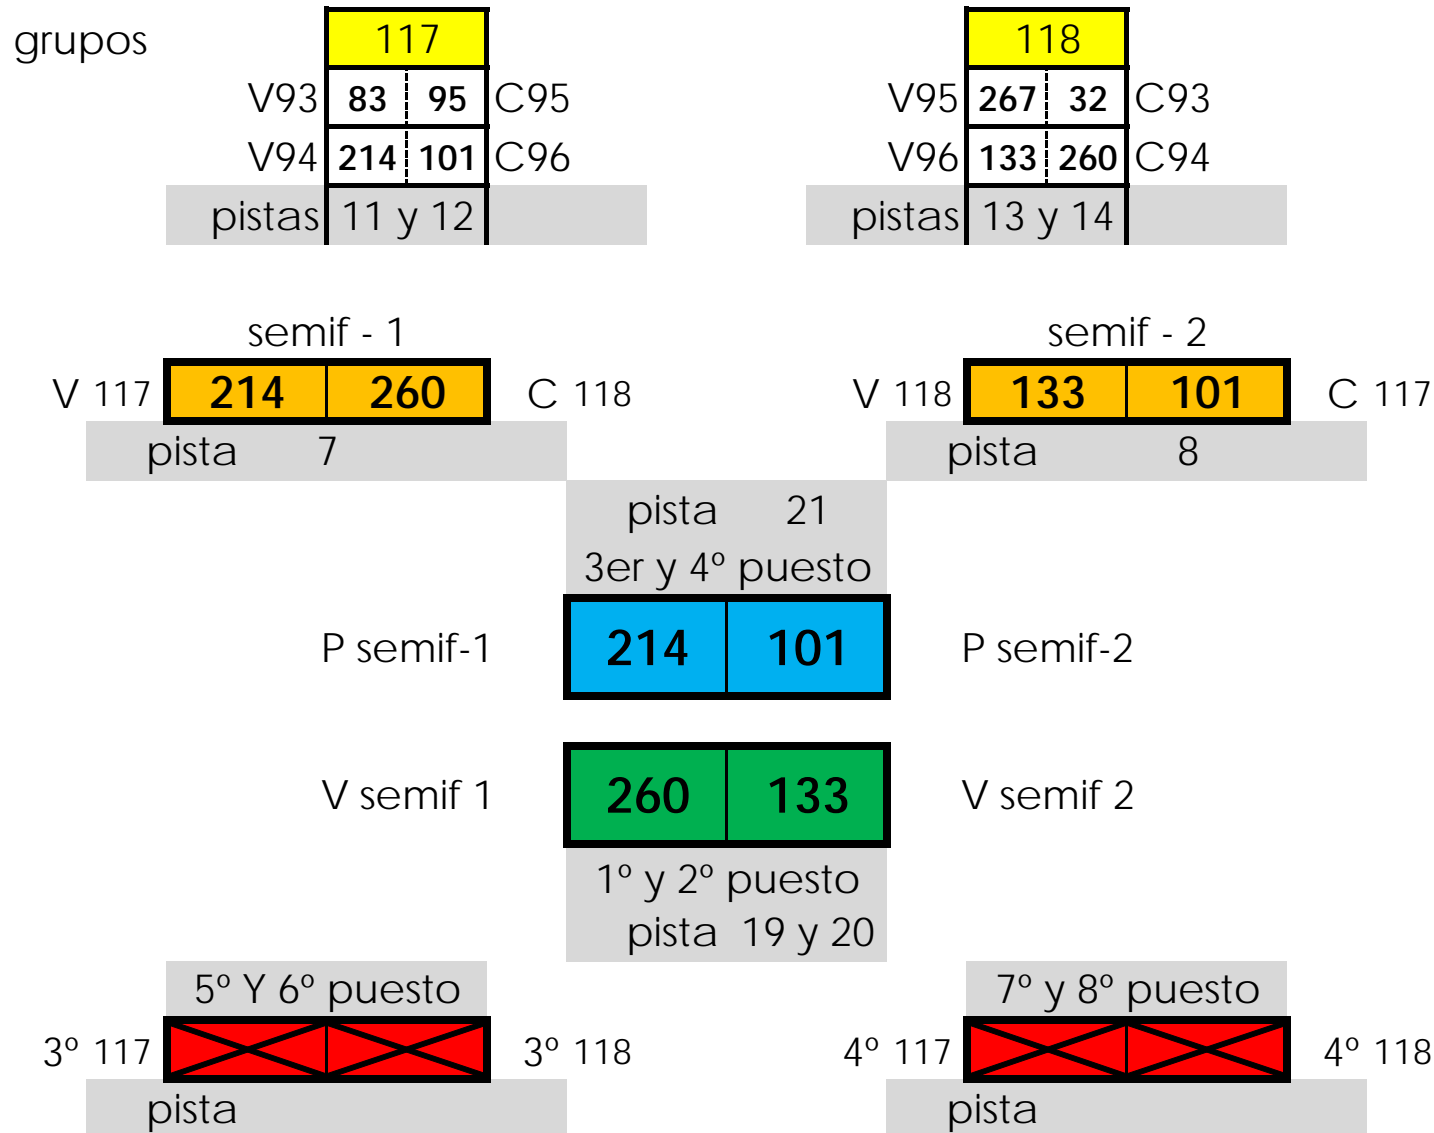

13		
V9	111 315	C11
V10	307 79	C12
pistas	6 y 7	

14		
V11	117 303	C9
V12	13 24	C10
pistas	8 y 9	

CLUBS		POS
111	MAS GUINARDO C. P.	1º
315	GRAN VIA C. P.	5º
307	VILADECANS CLUB PETANCA	5º
79	CIUDAD COOPERATIVA C. P.	4º
117	TRES BOLAS C.P.	5º
303	UNION CASABLANCA C. P.	2º
13	ADRIANENSE AT. C. P.	5º
24	FONTANTA PETANCA C.D.	3º

semif - 1

V 13	111	24	C 14
pista	11		

semif - 2

V 14	303	79	C 13
pista	12		

pista 15
3er y 4º puesto

P semif-1	24	79	P semif-2
-----------	----	----	-----------

V semif 1

V semif 1	111	303	V semif 2
1º y 2º puesto pista 16 y 17			

5º Y 6º puesto

3º 13	307		3º 14
pista			

7º y 8º puesto

4º 13	315	117	4º 14
pista			

Federació Catalana de Petanca

FASE PREVIA C. ESPANYA DE CLUBS PER DOBLETES 2017

Categoría: MASCULINA AUTONOMICA

CLUBS		POS
83	LLIÇÀ D'AMUNT CLUB PETANCA	5°
95	SANTS C. P.	5°
214	MONTMELO C. P.	3°
101	CAN JOFRESA C. P.	4°
267	MONTCADA C. P.	5°
32	SANT MARTI C.P.	5°
133	A.VV MORERA C.P.	2°
260	QUATRE BARRES C. P.	1°

Federació Catalana de Petanca

FASE PREVIA C. ESPANYA DE CLUBS PER DOBLETES 2017

Categoría: FEMENINA AUTONOMICA

CLUBS		POS
10	TORRE BARO C. P.	2º
36	SANTA SUSANNA CLUB PETANCA	5º
27	BARRI CENTRE C.P.	1º
12	MALGRAT DE MAR C.P.	5º
15	LLOREDA C. P.	3º
303	VILADECANS CLUB PETANCA	5º
40	CAN JOFRESA C. P.	4º
256	CERDANYOLA AT. SERRAPARELLA	5º