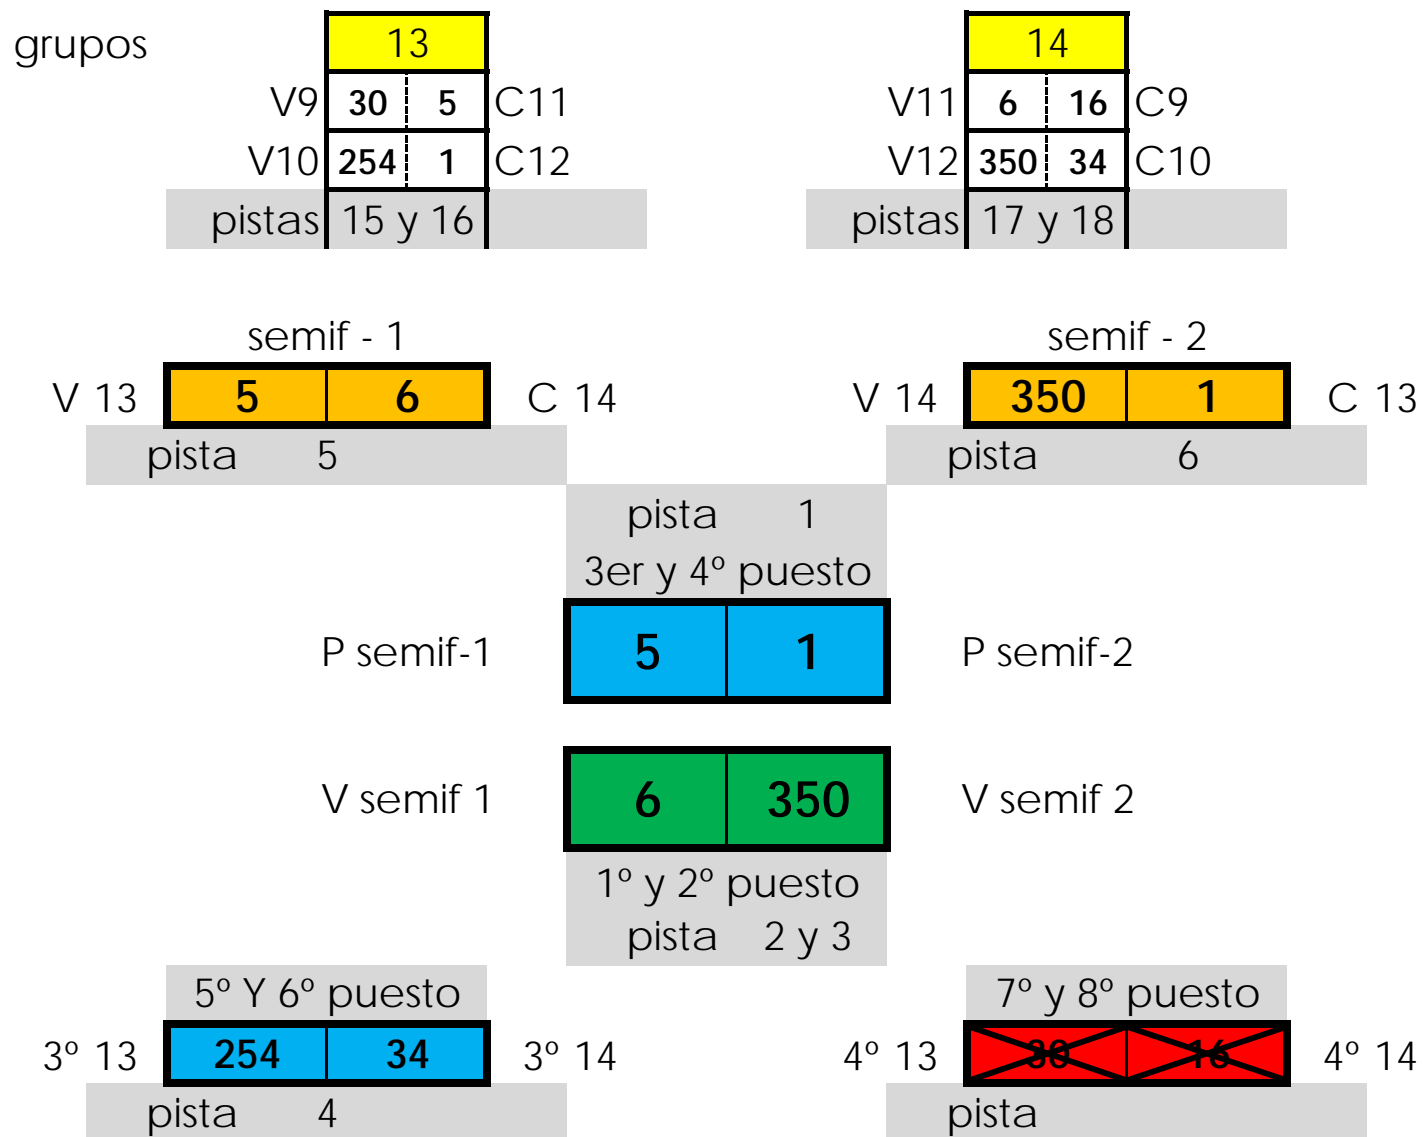

Federació Catalana de Petanca

FASE PREVIA C. ESPANYA DE CLUBS PER DOBLETES 2017

Categoría: FEMENINA HOMOLOGADA

CLUBS		POS
30	MOLINS DE REI C. P.	7º
5	EL CASTILLO C.P.	4º
254	CERDANYOLA AT. SERRAPARE	5º
1	SANT BOI C. P.	3º
6	EL CASTILLO C.P.	2º
16	SANTA COLOMA C. P.	7º
350	NAVARCLES C. P.	1º
34	MEDITERRANI-BELLVITGE C.P.	6º