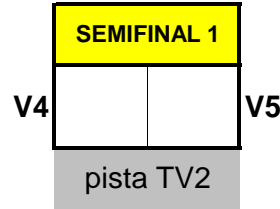

Casa de l'Esport,
 Rambla de Guipúscoa, 23, 3r. D.E,
 08018 Barcelona
 secretaria@fcpetanca.cat

I TROFEU INTERNACIONAL CIUTAT DE BARCELONA

CATEGORIA: JUVENILES

11/06/2023

GRUPO 1	
2	5
7	X
pista TV1	

GRUPO 2	
8	1
4	10
pistas 1-2	