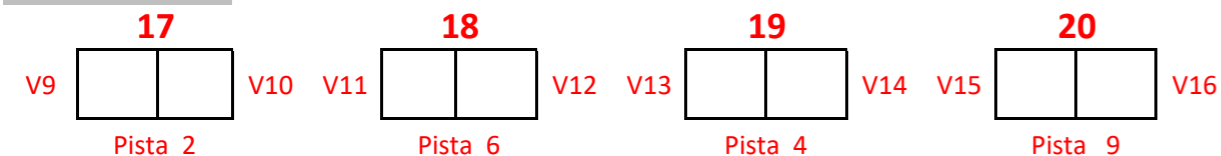

fase: 1

MATÍ (SUÍS)

U.D. LAS TORRES-RUBI

fase: 2

TARDA (DIRECTA-SEMIS Y FINAL)

U.D. LAS TORRES-RUBI

fase: 3

semi-final