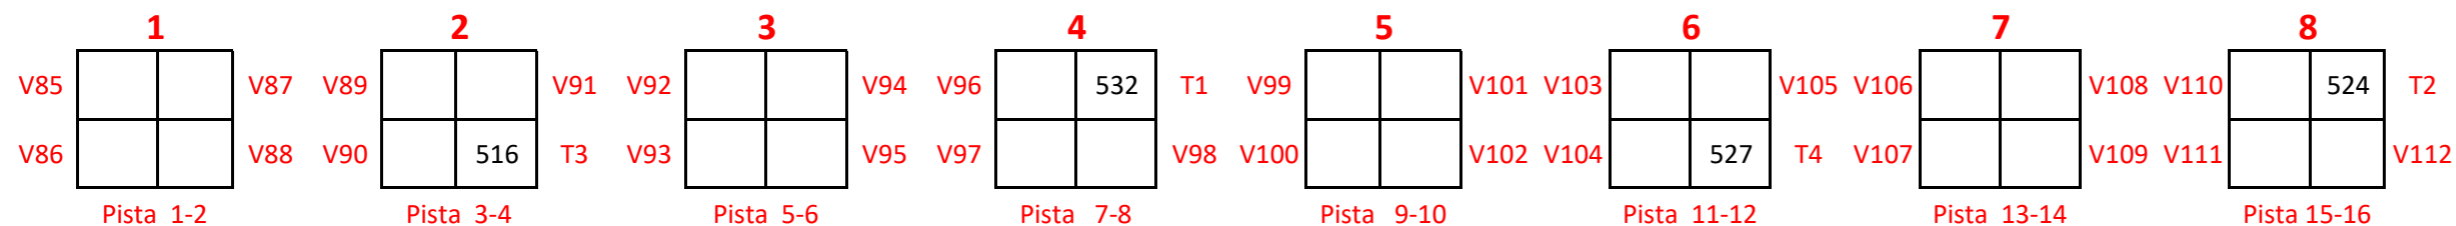

fase: 1

MATÍ (SUÍS)

U.D. LAS TORRES-RUBI

fase: 2

TARDA (DIRECTA-SEMIS Y FINAL)

U.D. LAS TORRES-RUBI

fase: 3

semi-final