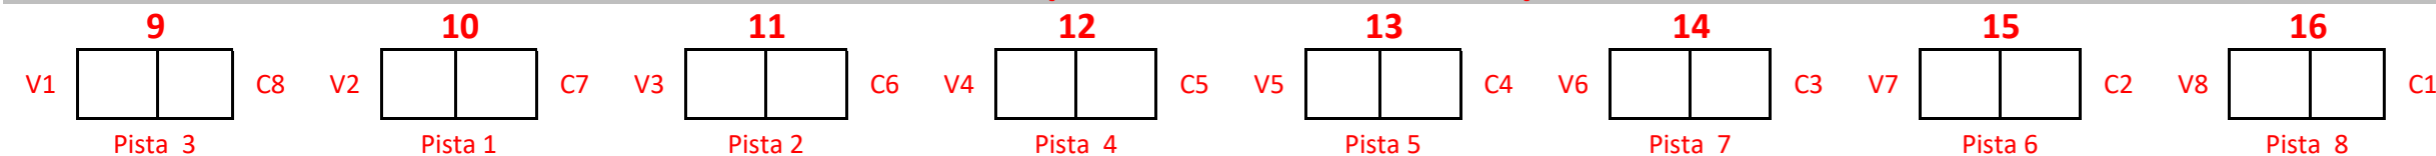

fase: 1

MATÍ (SUÍS)

U.D. LAS TORRES-RUBI

fase: 2

TARDA (DIRECTA-SEMIS Y FINAL)

U.D. LAS TORRES-RUBI

fase: 3

semi-final